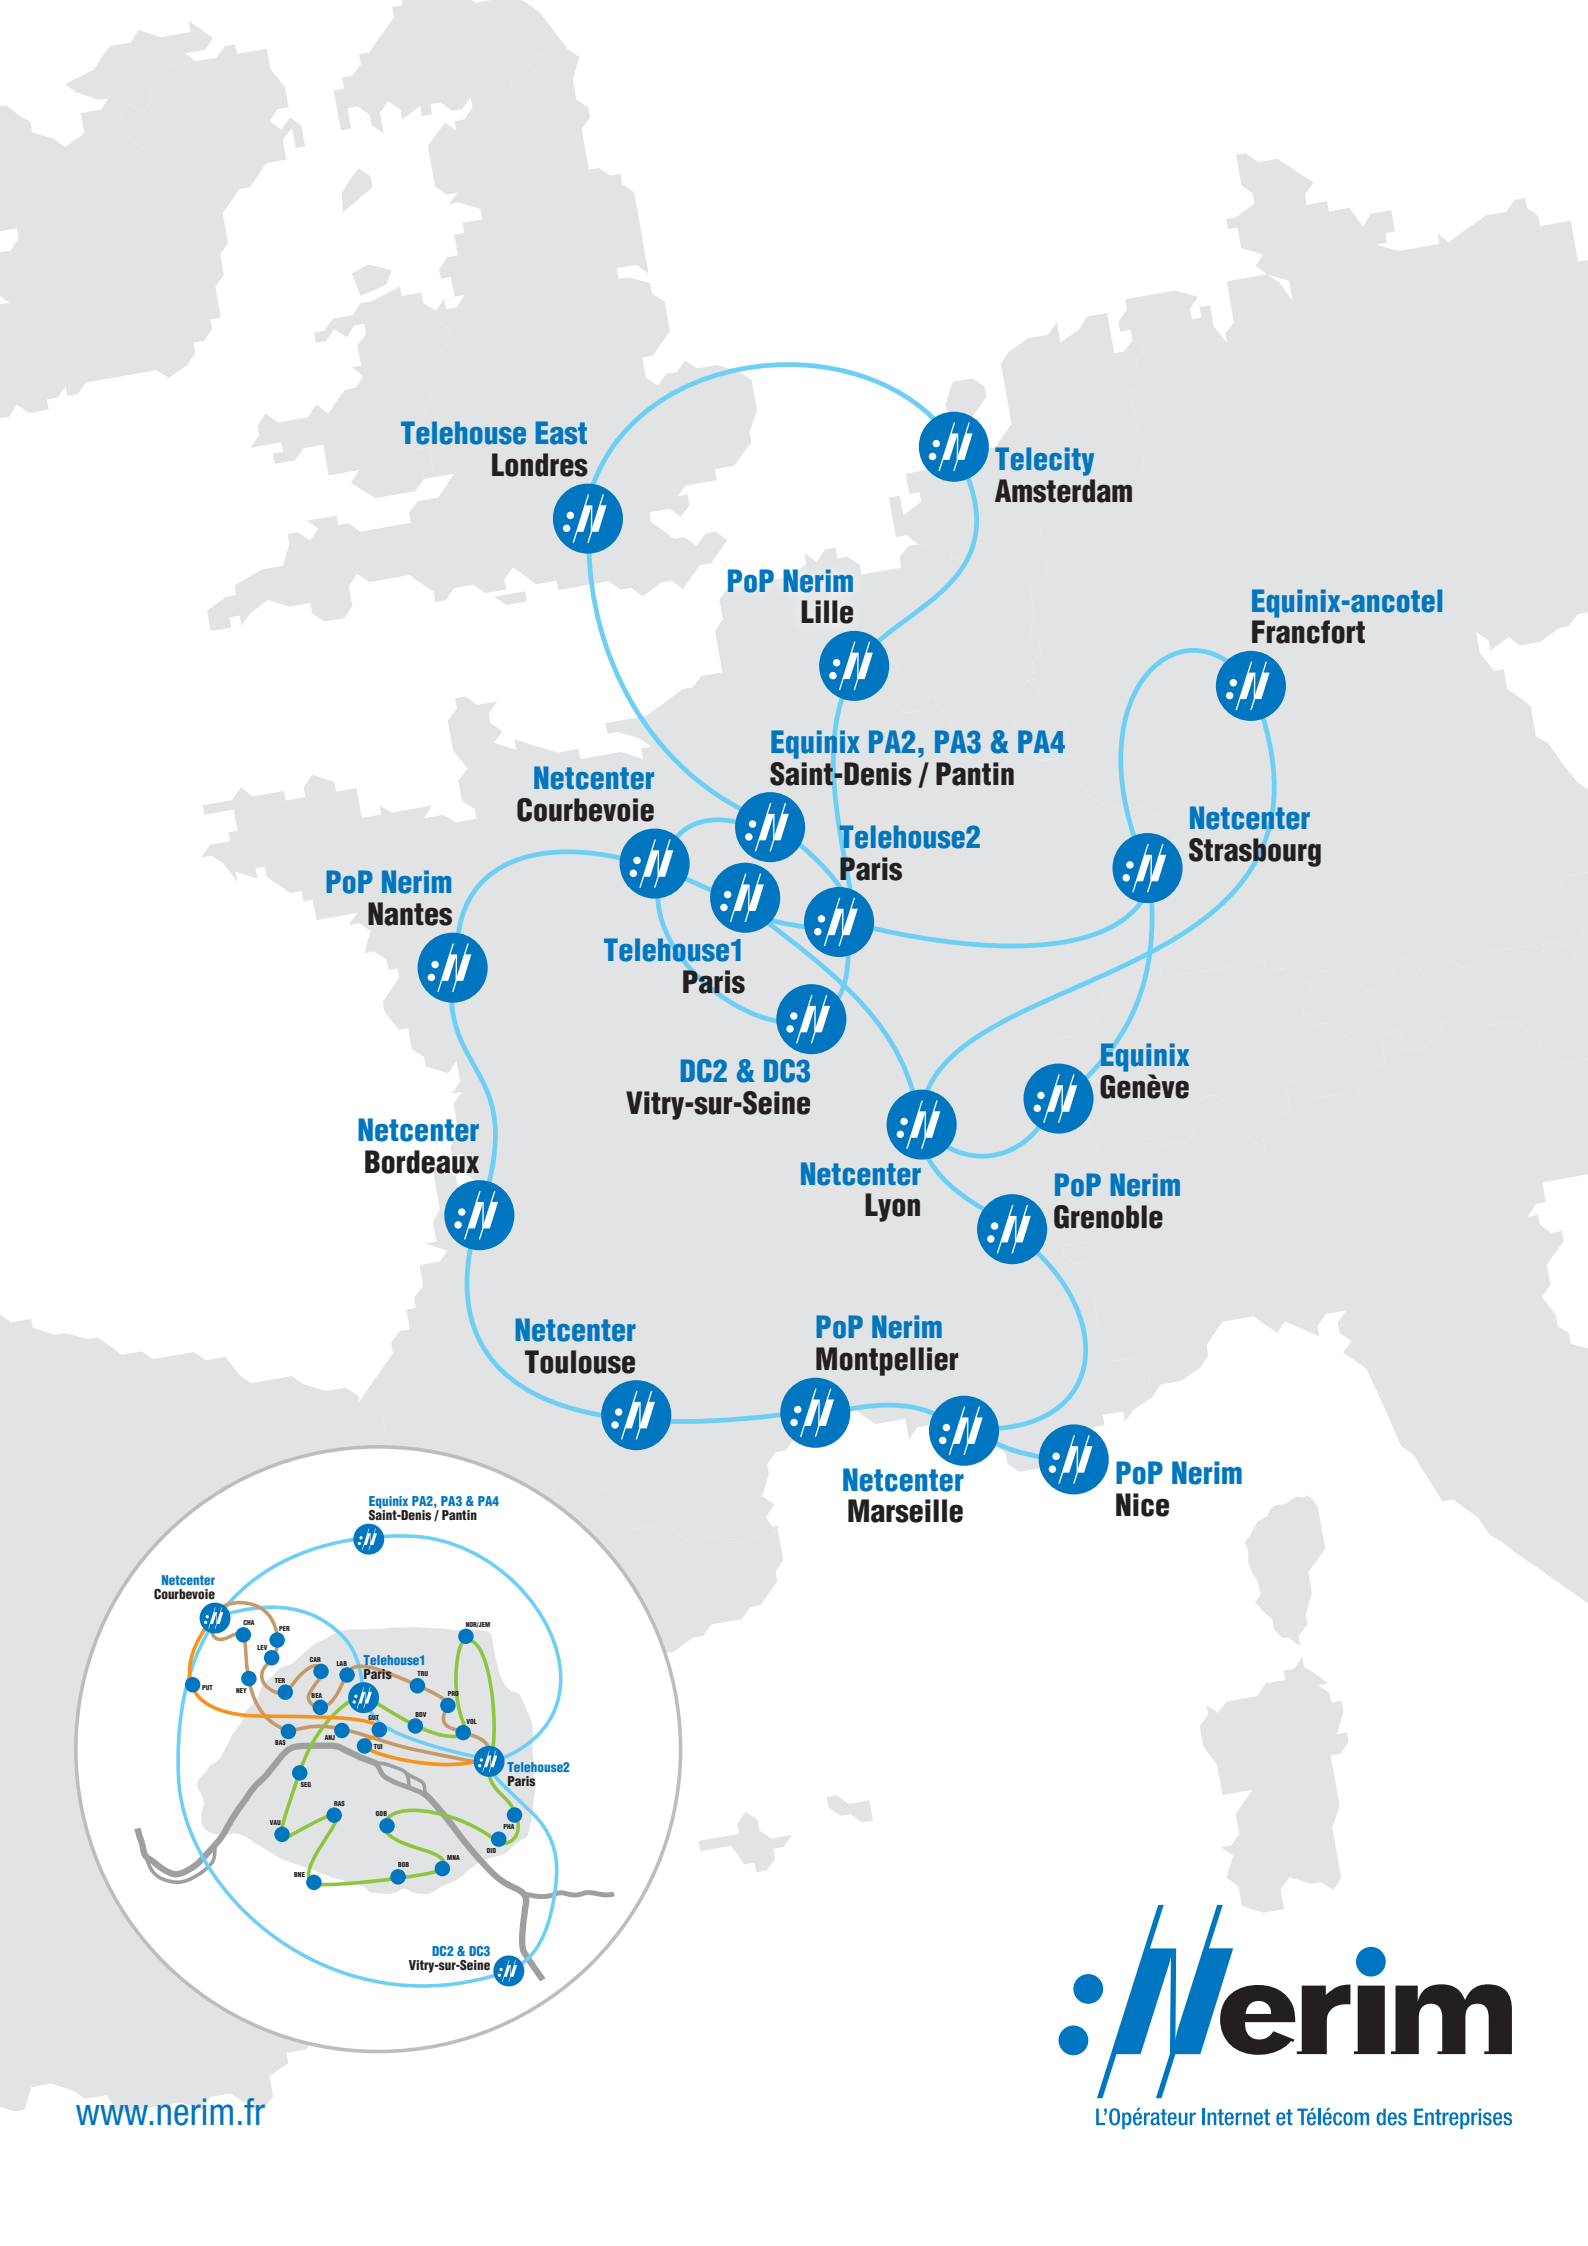

Pour atteindre de telles performances, Nerim s'appuie sur son propre réseau de fibres noires qui couvre tout Paris (75) et une large partie des Hauts-de-Seine (92).

Un tarif attractif exceptionnel

100% des sociétés localisées dans Paris intramuros peuvent bénéficier de la fibre Ultra haut Débit Nerim à des tarifs standardisés.

Certaines zones des Hauts-de-Seine (92), de Seine-Saint-Denis (93) et de Val-de-Marne (94) sont également éligibles et peuvent faire l'objet de devis sur-mesure.

Telehouse East
Londres

Telecity
Amsterdam

PoP Nerim
Lille

Equinix-ancotel
Francfort

Equinix PA2, PA3 & PA4
Saint-Denis / Pantin

Netcenter
Courbevoie

Telehouse2
Paris

Netcenter
Strasbourg

PoP Nerim
Nantes

Telehouse1
Paris

DC2 & DC3
Vitry-sur-Seine

Equinix
Genève

Netcenter
Bordeaux

Netcenter
Lyon

PoP Nerim
Grenoble

Netcenter
Toulouse

PoP Nerim
Montpellier

Netcenter
Marseille